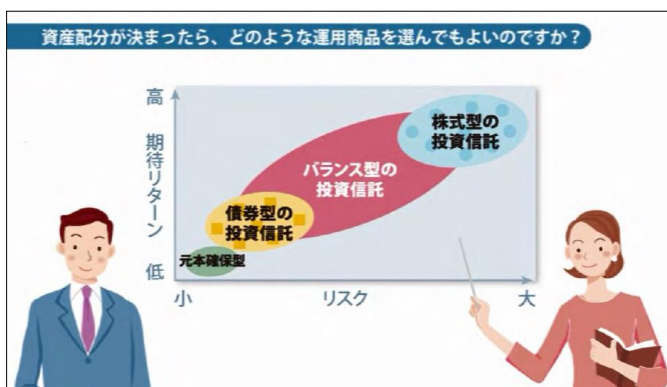

投資教育DVD「これで解決！確定拠出年金」 リニューアルのお知らせ

損保ジャパン日本興亜DC証券株式会社

このたび、確定拠出年金の加入者投資教育用DVDをリニューアルいたしました。当社各種テキストに登場するキャラクターによるアニメーション形式とし、より親しみやすく、わかりやすいものになっています。また、新しいテーマも追加し、幅広い場面でご利用いただける内容となっています。当社はこれからも、ご加入者様の投資教育向けサービスの品質向上に努めてまいります。

以上

<リニューアルのポイント>

① アニメーションによる親しみやすいコンテンツです。

当社テキストに登場するキャラクター達のやりとりを通じて、確定拠出年金の基礎から、わかりやすく解説します。

② ご関心の高いテーマを新たに追加しました。

視聴対象		構成内容				PLAY
マッチング拠出制度	制度編 (23分)	運用基礎編 (29分)	運用見直し編 (5分)	マッチング拠出編 (9分)		
新規にご加入の方	導入あり	●	●	●	●	▶
既にご加入の方	導入あり	●	●	●	●	
	導入なし	●	●	●	●	

個別にご覧になりたい場合は以下のボタンを押してください。

従来の制度編、運用基礎編に加えて、運用見直し編、マッチング拠出編を追加しました(視聴時間 約70分)。お客様の研修目的にあわせて、テーマを選択、視聴いただくことができます。新入社員、既加入者の方の研修等にお役立てください。

③ 付属ツールもより使いやすくなりました。

【ワークシート】

DVDの内容をコンパクトにまとめた資料です。ご加入者様が資料の空欄にキーワードを記入しながら読み進むことで、理解を深めることができます。